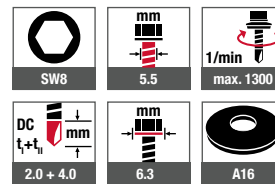

### Faixa de aplicação

- > Fixação de painel sanduíche em substratos metálicos de 1,5 a 6mm

### Características

- > Aço cementado e revenido
- > Revestimento Climadur - Alta qualidade de revestimento
- > Arruela de vedação em alumínio
- > Arruela de vedação pré-montada
- > Zona livre para rotação sob a cabeça sextavada

### Referências cruzadas

Soquete  
Parafusadeira à bateria

Descrição do item	Comprimento [mm]	Espessura do conjunto [mm]	QTD [peças]	Código
<b>Arruela de vedação em alumínio Ø 16 mm</b>				
JT2 -D-6-5.5/6.3X62-A16 EJOGUARD	62.0	30.0 - 48.0	250	3563431674
JT2 -D-6-5.5/6.3X82-A16 EJOGUARD	82.0	50.0 - 68.0	200	3553631674
JT2 -D-6-5.5/6.3x102-A16 EJOGUARD	102.0	42.0 - 88.0	200	3563831674
JT2 -D-6-5.5/6.3x122-A16 EJOGUARD	122.0	62.0 - 108.0	150	3567037674
JT2 -D-6-5.5/6.3x152-A16 EJOGUARD	152.0	92.0 - 138.0	150	3565437674
JT2 -D-6-5.5/6.3x172-A16 EJOGUARD	172.0	114.0 - 158.0	150	3566411674
JT2 -D-6-5.5/6.3x212-A16 EJOGUARD	212.0	154.0 - 198.0	150	BR98400109