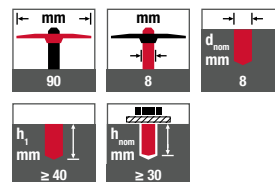

Aplicações

Especificações técnicas

Certificados