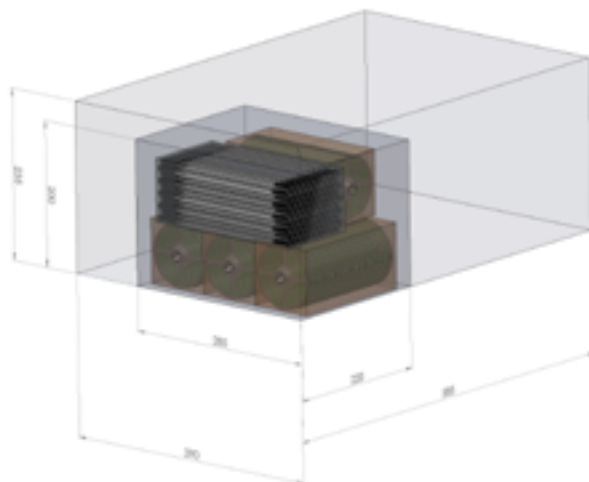

DH ancoragem de suporte de isolamento

Referências cruzadas

Ponto de montagem DH
Martelete de impacto à bateria
Cinto de ferramentas

Faixa de aplicação

- > Para fixação de material isolante na fachada ventilada (VHF) em todos os substratos

Características

- > Requisito: 5 peças por m²
- > Fácil instalação sem elemento de expansão adicional
- > A arruela pode ser posicionada individualmente no eixo
- > Para todos os fins e tipos de materiais de construção

Benefícios

- > Previne marcas de edentação no caso de troca de arruela
- > Evita folgas nas juntas entre os painéis isolantes nas extremidades de fixação
- > Volume de embalagens e manuseio é reduzido em mais de 60% em comparação aos chumbadores produzidos em uma única peça
- > O limitador de profundidade de instalação garante uma montagem independente do substrato
- > Processo de instalação confiável mesmo com camadas de revestimento espessas

Nota

Para a instalação de revestimento com duas camadas, mais arruelas de montagem são necessárias. A viabilidade depende das propriedades do revestimento e necessita ser testado no local.

Valores característicos

Transmitância térmica do ponto χ	0.0001 W/K
Capacidade de carga (puxe a arruela)	0.2 kN

O volume de embalagem e manuseio é reduzido em mais de 60% em comparação com as ancoragens de suporte de isolamento de uma peça