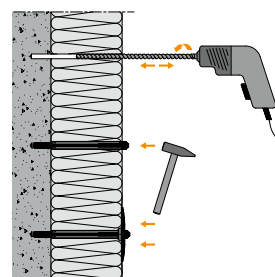

Profundidade da parede
Isolamento de camada única