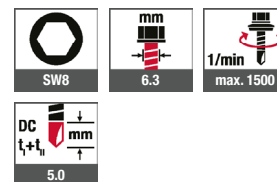

Parafuso autoatarraxante EJOT BS-R-6.3

Faixa de aplicação

- > Para fixação de perfis metálicos e térmicos em concreto

Características

- > Aço cementado e revenido
- > Revestimento Climadur com camada de alta qualidade para melhorar a resistência contra corrosão (15 ciclos Kesternich, DIN 50018, 1997).

Especificações técnicas

Referências cruzadas

Soquete
Parafusadeira à bateria

Descrição do item	Ø [mm]	Comprimento [mm]	QTD [peças]	Código
PF BS-R-6.3x35	6.3	35	500	5663035512
PF BS-R-6.3x45	6.3	45	500	5663045512
PF BS-R-6.3x100	6.3	100	250	5663100512
PF BS-R-6.3x120	6.3	120	200	5663120512
PF BS-R-6.3x160	6.3	160	200	5663160512
PF BS-R-6.3x180	6.3	180	200	5663180512
PF BS-R-6.3x200	6.3	200	200	5663200512